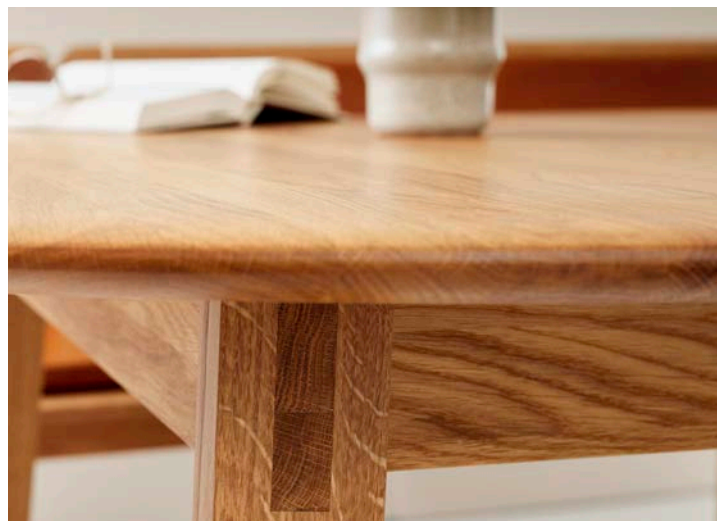

Der er virkelig kælet for detaljerne med en lækker "blød" overflade, kvalitetsudtræk
og smukke, diskrete finesser, der fremhæver den nordiske stil og dansk hygge!

Bordene bliver produceret i Danmark
og er designet af den danske designduo Steffensen & Würtz.

FINDAHL by Hammel bæk i massivt træ.

Den elegante Elba bæk i massiv eg fra FINDAHL by Hammel er smukt afrundet, så man får lyst til at røre.

Brug bænken i entréen eller f.eks. som siddeplads til de nye flotte by Hammel massivt træs spiseborde (højden på Elba er tilpasset bordene). Du kan bygge lige den bæk, der passer hos dig. Med eller uden ryg. Med eller uden polster. Til 2 eller 3 personer. En fleksibel bæk, hvor ryggen blot sættes ned i et hul på sædet.