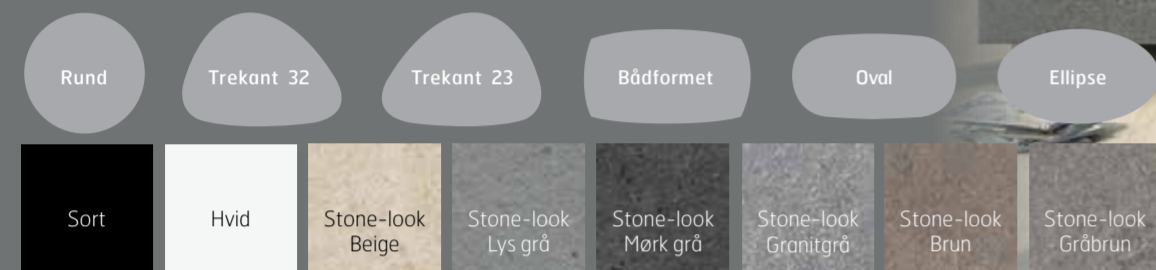

SE MERE PÅ DANBO.DK

EFTERÅR HYGGETID

Vi prismatcher ALLE!

– og hjælper med at gøre din bolig til et hjem!

Katrine sofabordekoncept

Sofaborde på mål

– bestem selv størrelsen på dit nye sofaborde.
Fåes i mange overflader og former.

Kig ind i butikken og se det store udvalg!

Katrine sofaborde
FÅES FRA **1.499,-**

Edge byggereol

Kom ind og køb Edge byggereol
til markedets bedste pris.

Forhør i din lokale Danbo butik.

3+2 højrygget sofasæt