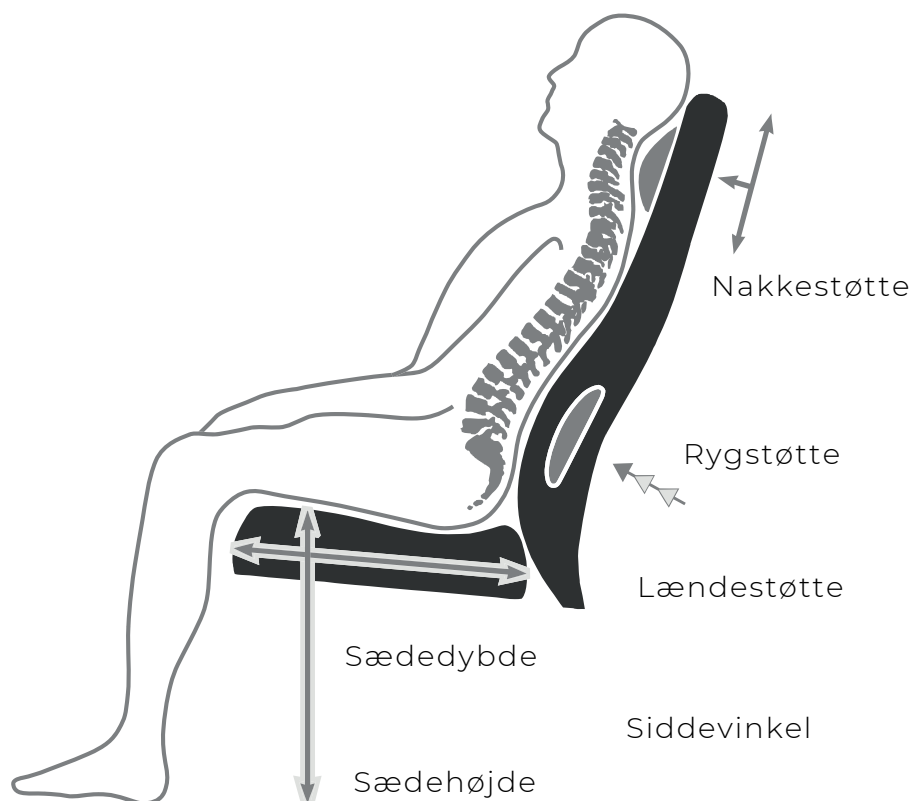

Komfort

Stole med siddekomfort i særklasse

Hos Farstrup Furniture mener vi, at stole er til for at sidde i. Alle vores stole er udviklet med udgangspunkt i vores store faglige indsigt i kroppens anatomi og fysiologi. Derfor kan vi imødekomme forskellige behov, ønsker og krav til at sidde godt.

Alle stole fra Farstrup Furniture er bygget til at give optimal siddekomfort - uanset om du søger en særligt tilpasset hvilestol, en skræddersyet funktionsstol eller en klassisk spisestuestol.

Vi designer vores stole og tilpasser dem ud fra Farstrup princippet, så du altid har den bedst mulige sidekomfort.

FARSTRUP-PRINCIPPET