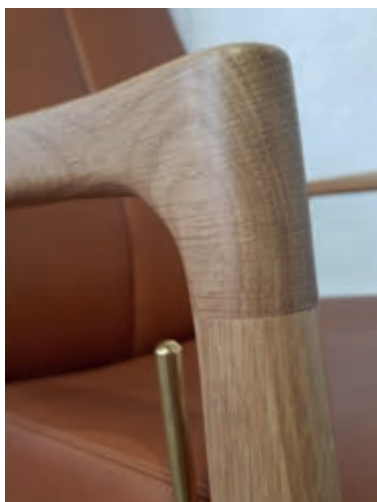

Alle stole fra Farstrup Furniture er bygget til at give optimal siddekomfort - uanset om du søger en særligt tilpasset hvilestol, en skræddersyet funktionsstol eller en klassisk spisestuestol.

Vi designer vores stole og tilpasser dem ud fra Farstrup princippet, så du altid har den bedst mulige sidekomfort.

FARSTRUP-PRINCIPPET

Tray-Sit[®]

Tray-Sit® 6590
Design: Erik Simonsen mDD & Justus kolberg

Tray-Sit®

Tray-Sit® er traditionelt dansk møbelhåndværk med mange flotte detaljer. Et multifunktionsmøbel, der både er et bord, en velpolstret taburet, en bakke og en fodskammel i et og samme møbel. Nyd det smukke design og fleksibiliteten i dit hjem.

Nobel 8900

Ædelt møbelhåndværk og de fine gennemførte detaljer skaber den perfekte harmoni mellem æstetik og fornemmelsen af at sidde godt. Trinløs justering af hvileposition og armlæn med et godt greb, samt et tidløst design er blot nogle af grundene til at vælge en Nobel stol.